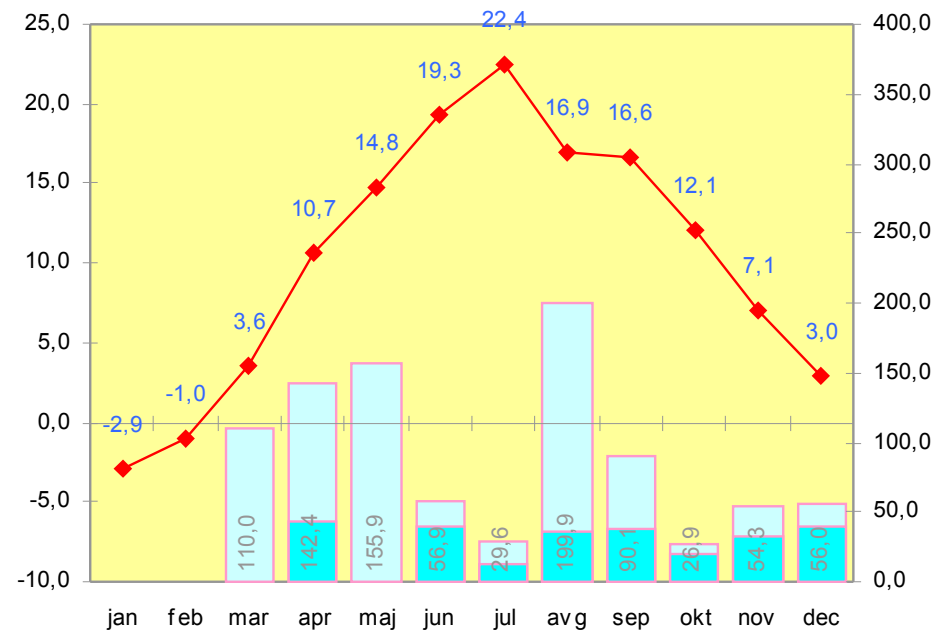

POVPREČNA MESEČNA TEMPERATURA ZRAKA - LETO 2006 [°C]

- ◆ BESNICA
- BOHINJSKA ČEŠNJICA
- ▲ BOVEC
- × ČRNI VRH
- \* DOBLIČKA GORA
- DRAGOČAJNA
- + DRAVOGRAD
- GOLO
- KOZINA
- KRTINA
- LAŠKO/LAHOMŠEK
- ▲ LJUBLJANA - Črnuče
- × LJUBLJANA - Gea
- \* LJUBLJANA - Koseze
- LJUBLJANA - Koseze - center
- LJUBLJANA - Polje
- LUČE
- ◆ MARIBOR - Brezje
- MEDVODE
- ▲ MEKOTNJAK
- × MURSKA SOBOTA
- \* NEVLJE
- PETROVČE
- + RADOMLJE
- SEŽANA
- SLADKI VRH
- ◆ SLOVENSKE KONJICE
- STARA VRHNIKA
- ▲ VELENJE
- × VRHNIKA
- \* ZARAKOVEC
- ŽIRI

BOHINJSKA ČEŠNJICA (598 m n.m.) - LETO 2006

MURSKA SOBOTA (192 m n.m.) - LETO 2006

MEKOTNJAK (302 m n.m.) - LETO 2006

LJUBLJANA - Polje (--- m n.m.) - LETO 2006

MARIBOR - Tabor (278 m n.m.) - LETO 2006

KRTINA (311 m n.m.) - LETO 2006

BOVEC (438 m n.m.) - LETO 2006

SLADKI VRH (239 m n.m.) - LETO 2006

MEDVODE (- m n.m.) - LETO 2006

Informativno publikacijo Vremenske skupnosti vreme-si.net izdajamo z namenom objave podatkov privatnih vremenskih postaj in storitev, ki jih nudimo. Publikacijo pripravljamo člani vremenske skupnosti na popolnoma ljubiteljski osnovi. Za morebitne napake se vam vnaprej oprostamo.