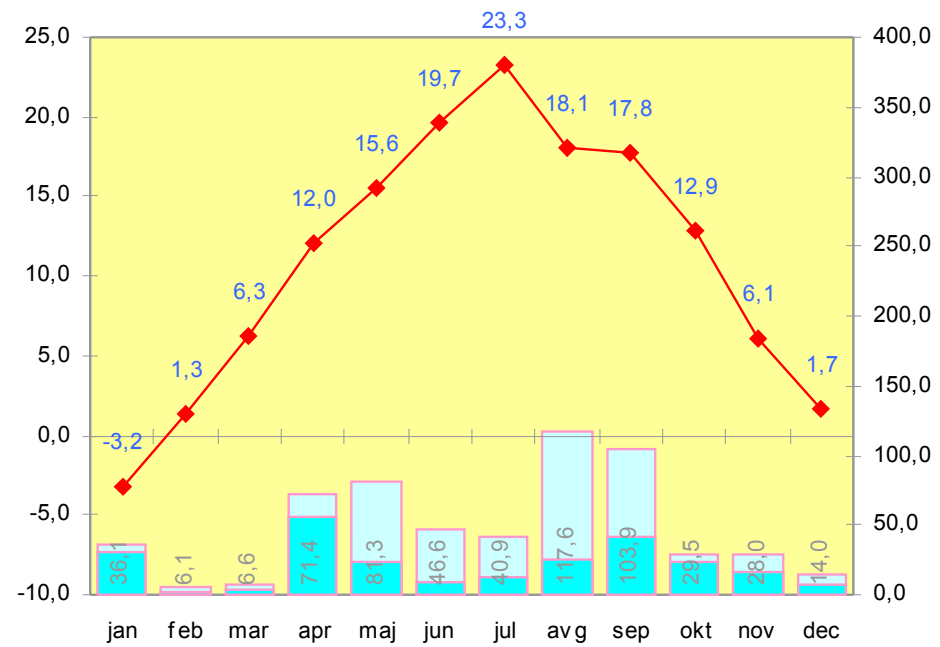

POVPREČNA MESEČNA TEMPERATURA ZRAKA - LETO 2006 [°C]

- ◆ BESNICA
- BOHINJSKA ČEŠNJICA
- ▲ BOVEC
- × ČRNI VRH
- \* DOBLIČKA GORA
- DRAGOČAJNA
- + DRAVOGRAD
- GOLO
- KOZINA
- KRTINA
- LAŠKO/LAHOMŠEK
- ▲ LJUBLJANA - Črnuče
- × LJUBLJANA - Gea
- \* LJUBLJANA - Koseze
- LJUBLJANA - Koseze - center
- LJUBLJANA - Polje
- LUČE
- ◆ MARIBOR - Brezje
- MEDVODE
- ▲ MEKOTNJAK
- × MURSKA SOBOTA
- \* NEVLJE
- PETROVČE
- + RADOMLJE
- SEŽANA
- SLADKI VRH
- ◆ SLOVENSKE KONJICE
- STARA VRHNIKA
- ▲ VELENJE
- × VRHNIKA
- \* ZARAKOVEC
- ŽIRI

BOHINJSKA ČEŠNJICA (598 m n.m.) - LETO 2006

MURSKA SOBOTA (192 m n.m.) - LETO 2006

MEKOTNJAK (302 m n.m.) - LETO 2006

LJUBLJANA - Polje (--- m n.m.) - LETO 2006

MARIBOR - Tabor (278 m n.m.) - LETO 2006

KRTINA (311 m n.m.) - LETO 2006

BOVEC (438 m n.m.) - LETO 2006

SLADKI VRH (239 m n.m.) - LETO 2006

MEDVODE (- m n.m.) - LETO 2006

Informativno publikacijo Vremenske skupnosti vreme-si.net izdajamo z namenom objave podatkov privatnih vremenskih postaj in storitev, ki jih nudimo. Publikacijo pripravljamo člani vremenske skupnosti na popolnoma ljubiteljski osnovi. Za morebitne napake se vam vnaprej oprostamo.