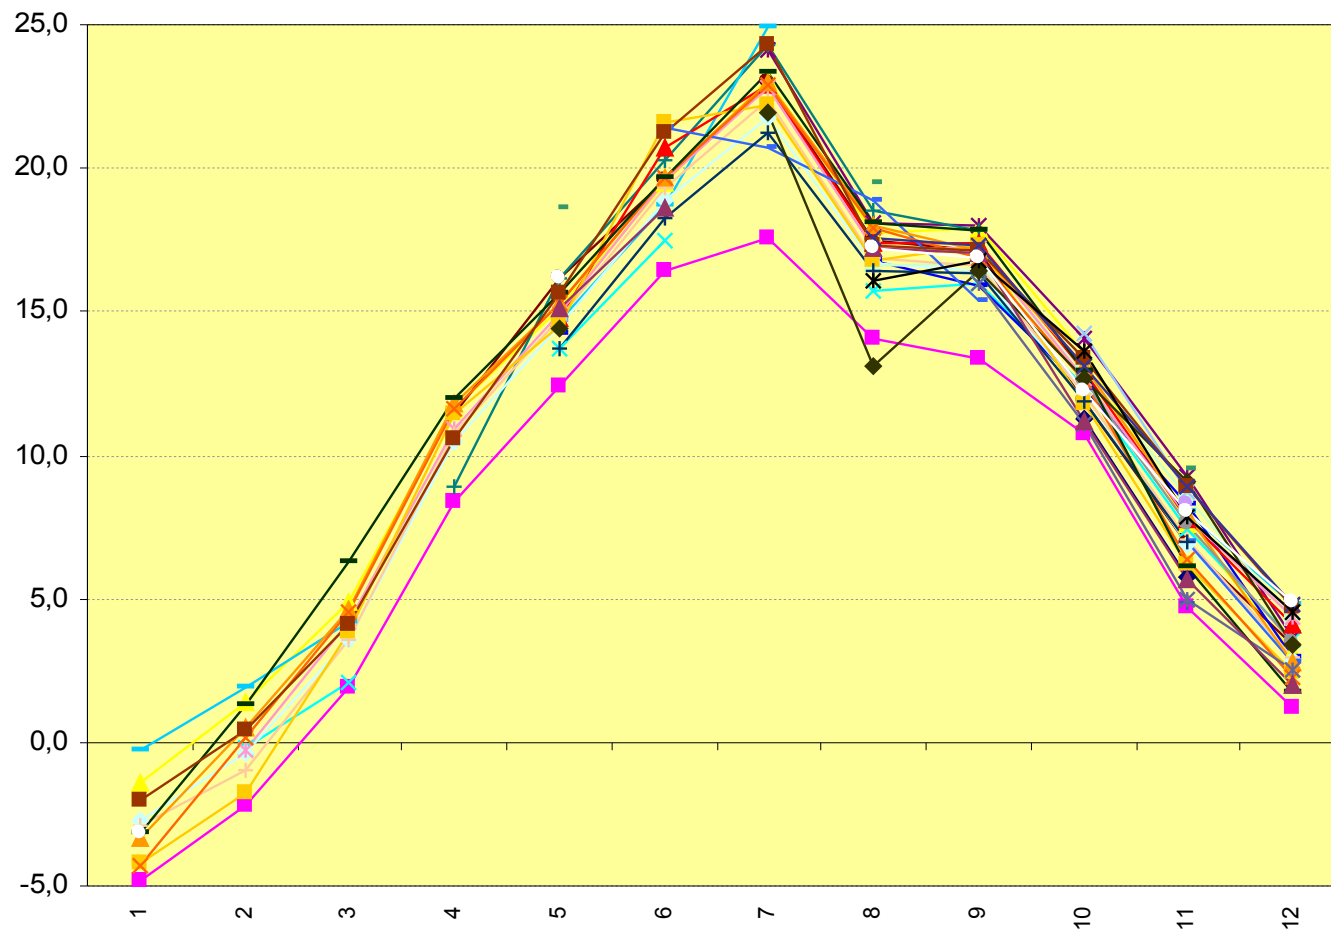

POVPREČNA MESEČNA TEMPERATURA ZRAKA - LETO 2006 [°C]

- BESNICA
- BOHINJSKA ČEŠNJICA
- ▲ BOVEC
- × ČRNI VRH
- DOBLIČKA GORA
- DRAGOČAJNA
- + DRAVOGRAD
- GOLO
- KOZINA
- KRTINA
- LAŠKO/LAHOMŠEK
- ▲ LJUBLJANA - Črnuče
- × LJUBLJANA - Gea
- LJUBLJANA - Koseze
- LJUBLJANA - Koseze - center
- LJUBLJANA - Polje
- LUČE
- MARIBOR - Brezje
- MEDVODE
- ▲ MEKOTNJAK
- × MURSKA SOBOTA
- NEVLJE
- PETROVČE
- + RADOMLJE
- SEŽANA
- SLADKI VRH
- SLOVENSKE KONJICE
- STARA VRHNIKA
- ▲ VELENJE
- × VRHNIKA
- ZARAKOVEC
- ŽIRI