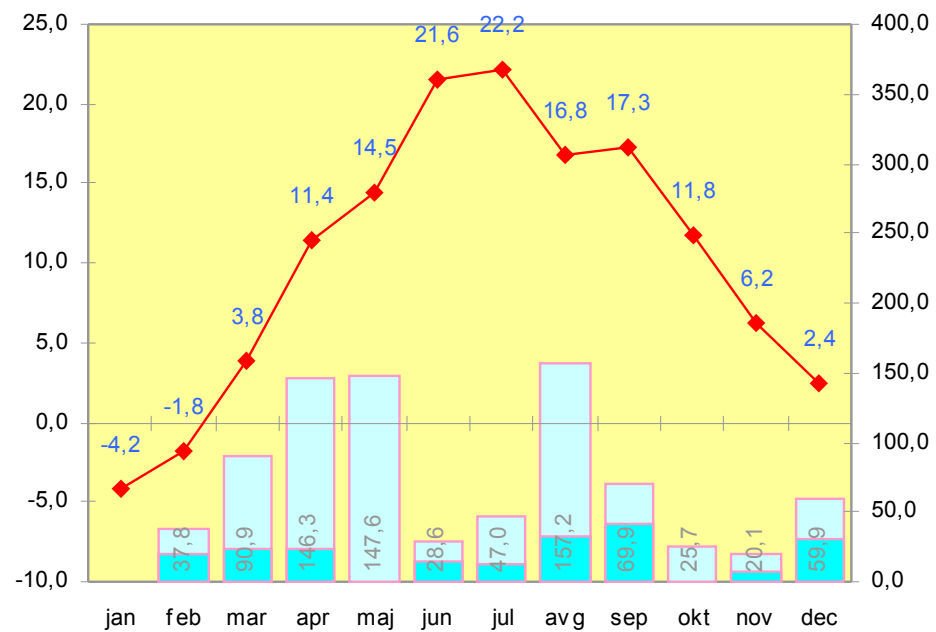

BOHINJSKA ČEŠNJICA (598 m n.m.) - LETO 2006

MURSKA SOBOTA (192 m n.m.) - LETO 2006

MEKOTNJAK (302 m n.m.) - LETO 2006

LJUBLJANA - Polje (--- m n.m.) - LETO 2006

MARIBOR - Tabor (278 m n.m.) - LETO 2006

KRTINA (311 m n.m.) - LETO 2006

BOVEC (438 m n.m.) - LETO 2006

SLADKI VRH (239 m n.m.) - LETO 2006

MEDVODE (- m n.m.) - LETO 2006

Informativno publikacijo Vremenske skupnosti vreme-si.net izdajamo z namenom objave podatkov privatnih vremenskih postaj in storitev, ki jih nudimo. Publikacijo pripravljamo člani vremenske skupnosti na popolnoma ljubiteljski osnovi. Za morebitne napake se vam vnaprej oprostamo.