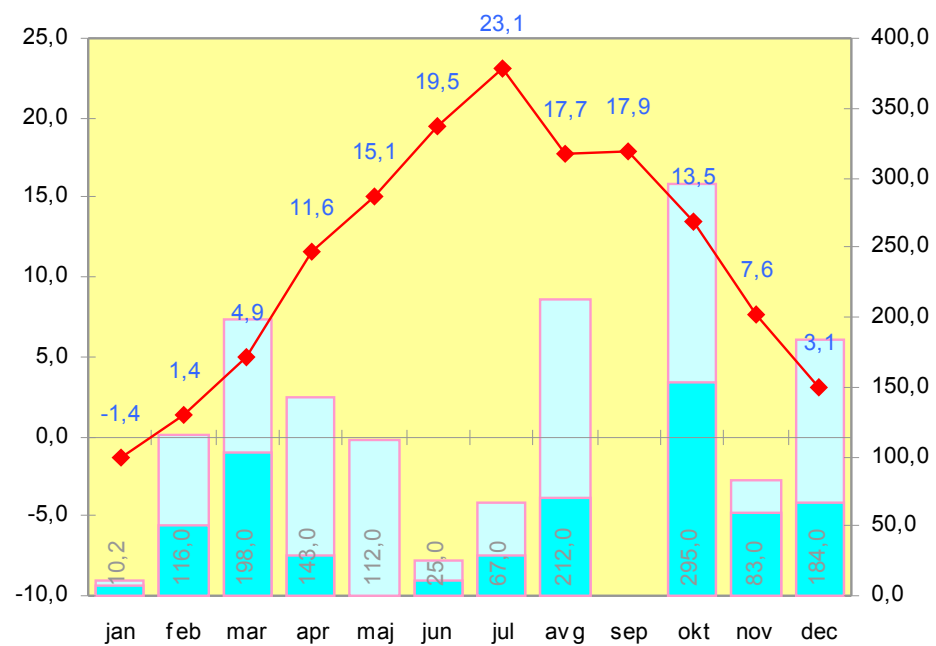

POVPREČNA MESEČNA TEMPERATURA ZRAKA - LETO 2006 [°C]

- ◆ BESNICA
- BOHINJSKA ČEŠNJICA
- ▲ BOVEC
- × ČRNI VRH
- \* DOBLIČKA GORA
- DRAGOČAJNA
- + DRAVOGRAD
- GOLO
- KOZINA
- KRTINA
- LAŠKO/LAHOMŠEK
- ▲ LJUBLJANA - Črnuče
- × LJUBLJANA - Gea
- \* LJUBLJANA - Koseze
- LJUBLJANA - Koseze - center
- LJUBLJANA - Polje
- LUČE
- ◆ MARIBOR - Brezje
- MEDVODE
- ▲ MEKOTNJAK
- × MURSKA SOBOTA
- \* NEVLJE
- PETROVČE
- + RADOMLJE
- SEŽANA
- SLADKI VRH
- ◆ SLOVENSKE KONJICE
- STARA VRHNIKA
- ▲ VELENJE
- × VRHNIKA
- \* ZARAKOVEC
- ŽIRI

BOHINJSKA ČEŠNJICA (598 m n.m.) - LETO 2006

MURSKA SOBOTA (192 m n.m.) - LETO 2006

MEKOTNJAK (302 m n.m.) - LETO 2006

LJUBLJANA - Polje (--- m n.m.) - LETO 2006

MARIBOR - Tabor (278 m n.m.) - LETO 2006

KRTINA (311 m n.m.) - LETO 2006

BOVEC (438 m n.m.) - LETO 2006

SLADKI VRH (239 m n.m.) - LETO 2006

MEDVODE (- m n.m.) - LETO 2006

Informativno publikacijo Vremenske skupnosti vreme-si.net izdajamo z namenom objave podatkov privatnih vremenskih postaj in storitev, ki jih nudimo. Publikacijo pripravljamo člani vremenske skupnosti na popolnoma ljubiteljski osnovi. Za morebitne napake se vam vnaprej oprostamo.