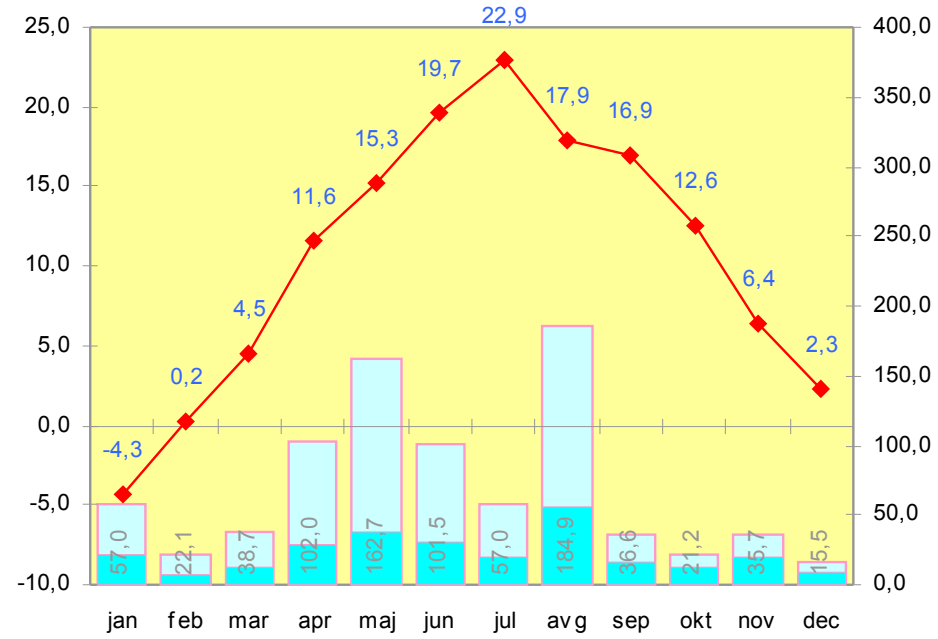

POVPREČNA MESEČNA TEMPERATURA ZRAKA - LETO 2006 [°C]

- ◆ BESNICA
- BOHINJSKA ČEŠNJICA
- ▲ BOVEC
- × ČRNI VRH
- \* DOBLIČKA GORA
- DRAGOČAJNA
- + DRAVOGRAD
- GOLO
- KOZINA
- KRTINA
- LAŠKO/LAHOMŠEK
- ▲ LJUBLJANA - Črnuče
- × LJUBLJANA - Gea
- \* LJUBLJANA - Koseze
- LJUBLJANA - Koseze - center
- LJUBLJANA - Polje
- LUČE
- ◆ MARIBOR - Brezje
- MEDVODE
- ▲ MEKOTNJAK
- × MURSKA SOBOTA
- \* NEVLJE
- PETROVČE
- + RADOMLJE
- SEŽANA
- SLADKI VRH
- ◆ SLOVENSKE KONJICE
- STARA VRHNIKA
- ▲ VELENJE
- × VRHNIKA
- \* ZARAKOVEC
- ŽIRI

BOHINJSKA ČEŠNJICA (598 m n.m.) - LETO 2006

MURSKA SOBOTA (192 m n.m.) - LETO 2006

MEKOTNJAK (302 m n.m.) - LETO 2006

LJUBLJANA - Polje (--- m n.m.) - LETO 2006

MARIBOR - Tabor (278 m n.m.) - LETO 2006

KRTINA (311 m n.m.) - LETO 2006