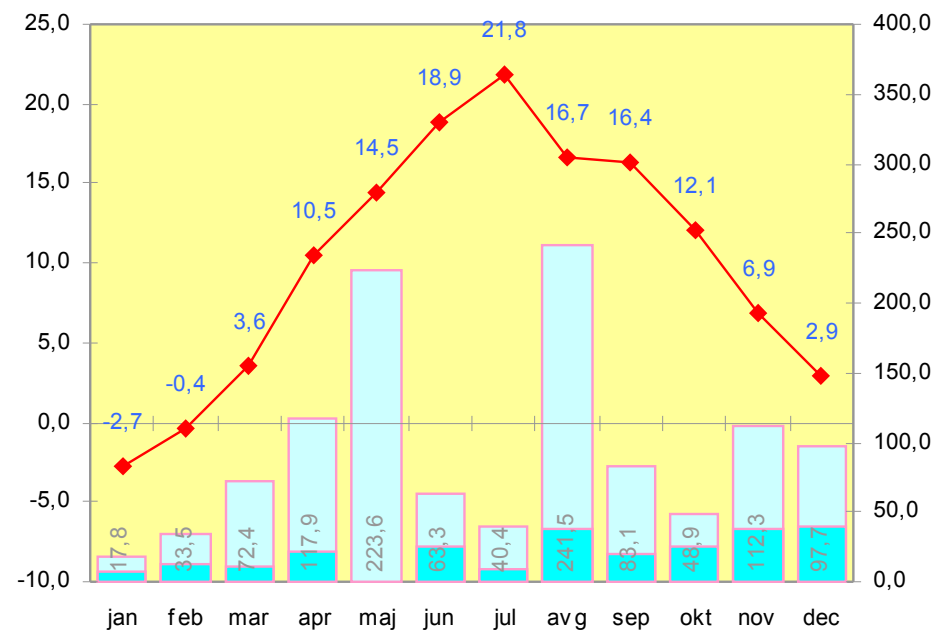

POVPREČNA MESEČNA TEMPERATURA ZRAKA - LETO 2006 [°C]

- ◆ BESNICA
- BOHINJSKA ČEŠNJICA
- ▲ BOVEC
- × ČRNI VRH
- \* DOBLIČKA GORA
- DRAGOČAJNA
- + DRAVOGRAD
- GOLO
- KOZINA
- KRTINA
- LAŠKO/LAHOMŠEK
- ▲ LJUBLJANA - Črnuče
- × LJUBLJANA - Gea
- \* LJUBLJANA - Koseze
- LJUBLJANA - Koseze - center
- LJUBLJANA - Polje
- LUČE
- ◆ MARIBOR - Brezje
- MEDVODE
- ▲ MEKOTNJAK
- × MURSKA SOBOTA
- \* NEVLJE
- PETROVČE
- + RADOMLJE
- SEŽANA
- SLADKI VRH
- ◆ SLOVENSKE KONJICE
- STARA VRHNIKA
- ▲ VELENJE
- × VRHNIKA
- \* ZARAKOVEC
- ŽIRI

BOHINJSKA ČEŠNJICA (598 m n.m.) - LETO 2006

MURSKA SOBOTA (192 m n.m.) - LETO 2006

MEKOTNJAK (302 m n.m.) - LETO 2006

LJUBLJANA - Polje (--- m n.m.) - LETO 2006

MARIBOR - Tabor (278 m n.m.) - LETO 2006

KRTINA (311 m n.m.) - LETO 2006

BOVEC (438 m n.m.) - LETO 2006

SLADKI VRH (239 m n.m.) - LETO 2006

MEDVODE (- m n.m.) - LETO 2006

Informativno publikacijo Vremenske skupnosti vreme-si.net izdajamo z namenom objave podatkov privatnih vremenskih postaj in storitev, ki jih nudimo. Publikacijo pripravljamo člani vremenske skupnosti na popolnoma ljubiteljski osnovi. Za morebitne napake se vam vnaprej oprostamo.