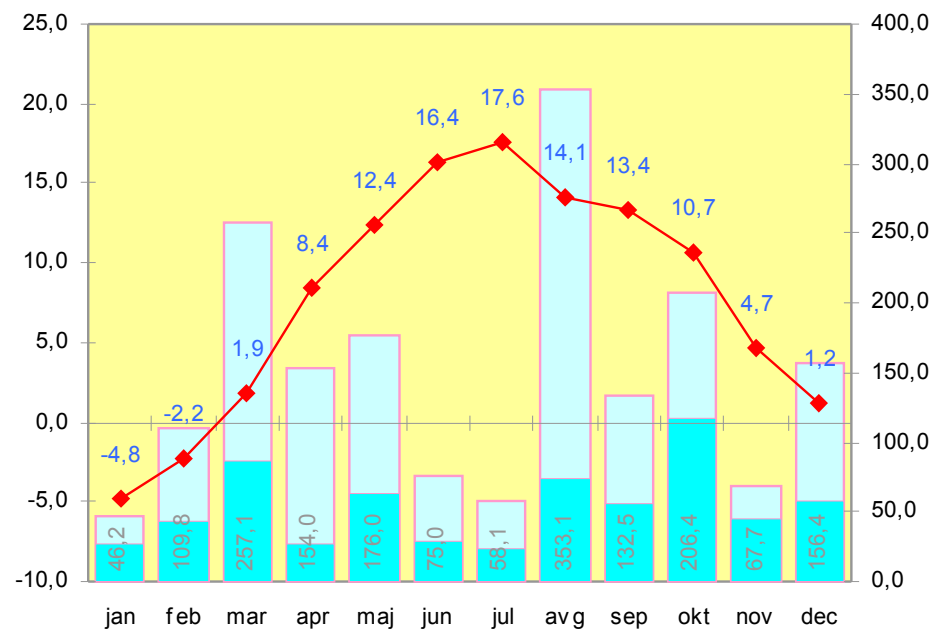

BOHINJSKA ČEŠNJICA (598 m n.m.) - LETO 2006