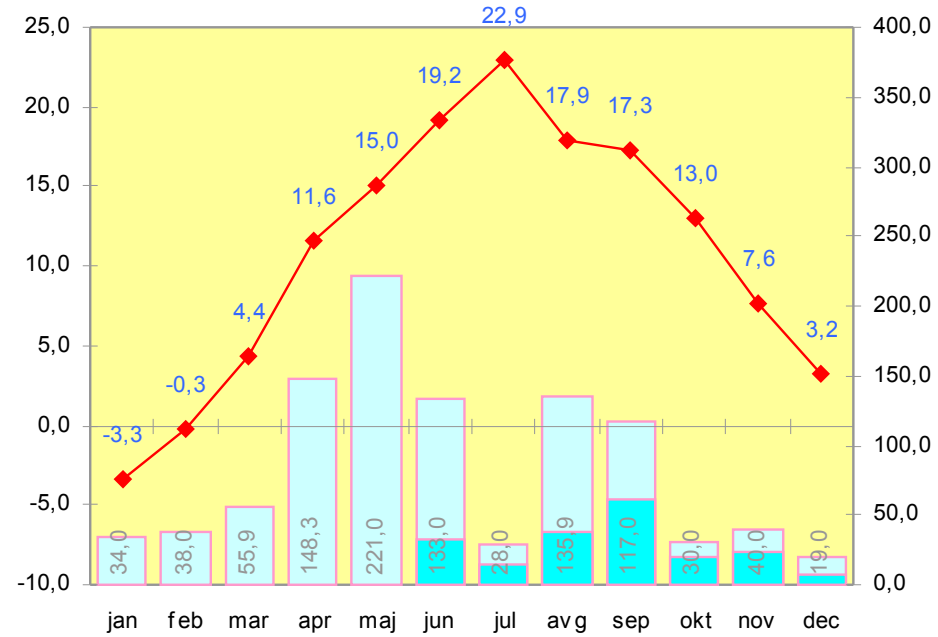

POVPREČNA MESEČNA TEMPERATURA ZRAKA - LETO 2006 [°C]

- ◆ BESNICA
- BOHINJSKA ČEŠNJICA
- ▲ BOVEC
- × ČRNI VRH
- \* DOBLIČKA GORA
- DRAGOČAJNA
- + DRAVOGRAD
- GOLO
- KOZINA
- KRTINA
- LAŠKO/LAHOMŠEK
- ▲ LJUBLJANA - Črnuče
- × LJUBLJANA - Gea
- \* LJUBLJANA - Koseze
- LJUBLJANA - Koseze - center
- LJUBLJANA - Polje
- LUČE
- ◆ MARIBOR - Brezje
- MEDVODE
- ▲ MEKOTNJAK
- × MURSKA SOBOTA
- \* NEVLJE
- PETROVČE
- + RADOMLJE
- SEŽANA
- SLADKI VRH
- ◆ SLOVENSKE KONJICE
- STARA VRHNIKA
- ▲ VELENJE
- × VRHNIKA
- \* ZARAKOVEC
- ŽIRI

BOHINJSKA ČEŠNJICA (598 m n.m.) - LETO 2006

MURSKA SOBOTA (192 m n.m.) - LETO 2006

MEKOTNJAK (302 m n.m.) - LETO 2006

LJUBLJANA - Polje (--- m n.m.) - LETO 2006

MARIBOR - Tabor (278 m n.m.) - LETO 2006

KRTINA (311 m n.m.) - LETO 2006

BOVEC (438 m n.m.) - LETO 2006

SLADKI VRH (239 m n.m.) - LETO 2006

MEDVODE (- m n.m.) - LETO 2006

Informativno publikacijo Vremenske skupnosti vreme-si.net izdajamo z namenom objave podatkov privatnih vremenskih postaj in storitev, ki jih nudimo. Publikacijo pripravljamo člani vremenske skupnosti na popolnoma ljubiteljski osnovi. Za morebitne napake se vam vnaprej oprostamo.