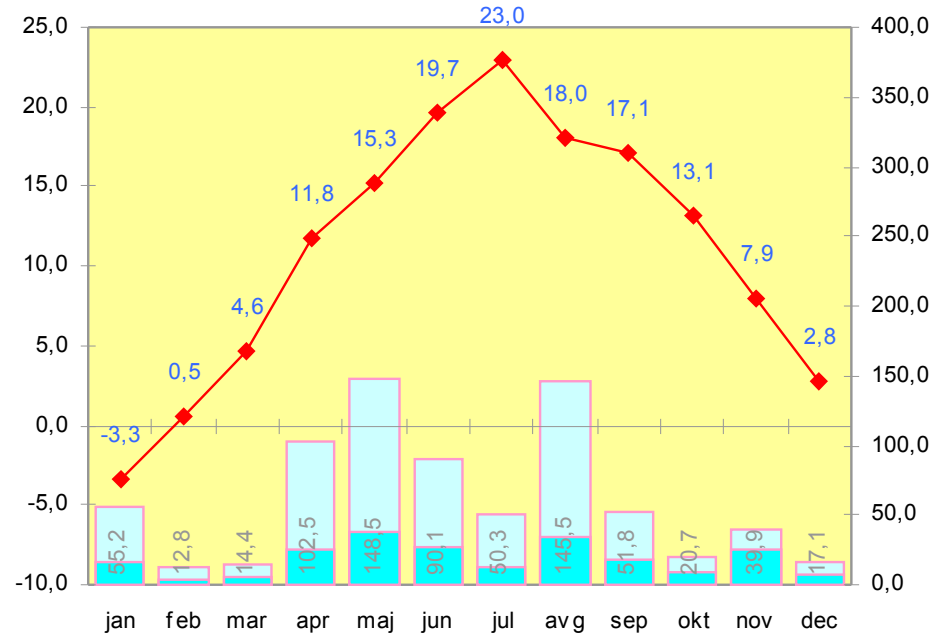

POVPREČNA MESEČNA TEMPERATURA ZRAKA - LETO 2006 [°C]

- ◆ BESNICA
- BOHINJSKA ČEŠNJICA
- ▲ BOVEC
- × ČRNI VRH
- \* DOBLIČKA GORA
- DRAGOČAJNA
- + DRAVOGRAD
- GOLO
- KOZINA
- KRTINA
- LAŠKO/LAHOMŠEK
- ▲ LJUBLJANA - Črnuče
- × LJUBLJANA - Gea
- \* LJUBLJANA - Koseze
- LJUBLJANA - Koseze - center
- LJUBLJANA - Polje
- LUČE
- ◆ MARIBOR - Brezje
- MEDVODE
- ▲ MEKOTNJAK
- × MURSKA SOBOTA
- \* NEVLJE
- PETROVČE
- + RADOMLJE
- SEŽANA
- SLADKI VRH
- ◆ SLOVENSKE KONJICE
- STARA VRHNIKA
- ▲ VELENJE
- × VRHNIKA
- \* ZARAKOVEC
- ŽIRI

BOHINJSKA ČEŠNJICA (598 m n.m.) - LETO 2006

MURSKA SOBOTA (192 m n.m.) - LETO 2006

MEKOTNJAK (302 m n.m.) - LETO 2006

LJUBLJANA - Polje (--- m n.m.) - LETO 2006

MARIBOR - Tabor (278 m n.m.) - LETO 2006

KRTINA (311 m n.m.) - LETO 2006